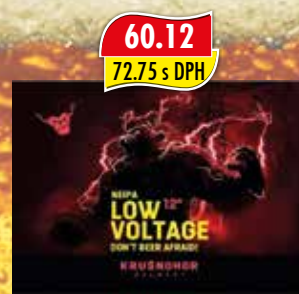

KRUŠNOHOR 18
Amarillo DIPA
0,75 l; balení 12 ks

KRUŠNOHOR 15
Neipa Apricot
0,75 l; balení 12 ks

KANEC 11 HOŘKÝ LEŽÁK	30 l	869.00 • 1051.49 s DPH
KANEC 12 SVĚTLÝ LEŽÁK	30 l	918.00 • 1110.78 s DPH

VOLT

Solar 11, Nabíječ 13, Profinožec 13, Baterka 15, 10 Dynamo, 11 Jiskra, 12 Elektron, 12 Pojistka, Prezidentská 12, Adaptér APA, Zdroj 12
0,75 l; balení 12 ks